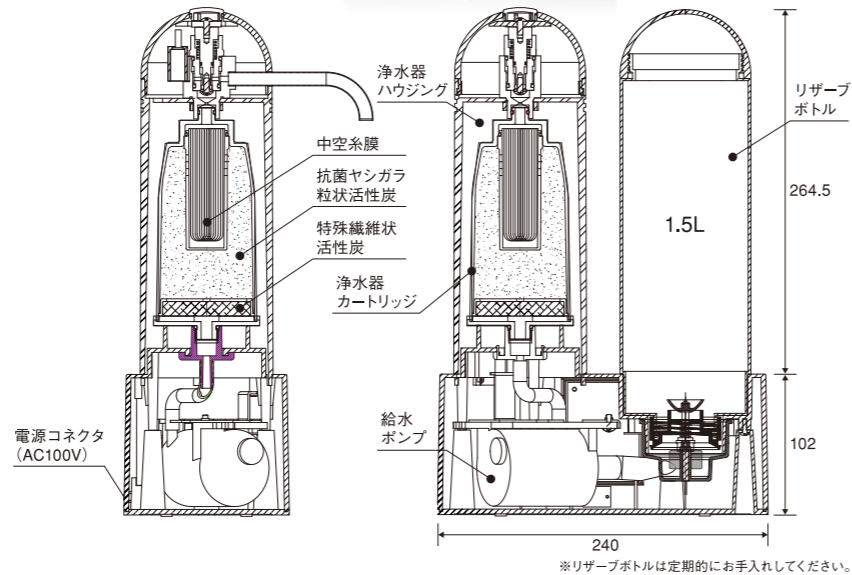

「ロカス」でロハスな生活を。

必要なときに、必要な量だけ。
 おいしい水でムダなくうろう毎日。
 エコロジーでロハスな生活。
 「ロカス」ではじめてみませんか。

メイスイ独自の3層のフィルターが、日本の水道水をきれいにろ過。

1. 特殊繊維状活性炭

イオン交換繊維を配合し、溶解性鉛を吸着すると同時にヤシガラ粒状活性炭のろ過を補助し、ろ過能力を強化します。

2. 抗菌ヤシガラ粒状活性炭

水処理用吸着剤として優れた高品質のヤシガラ粒状活性炭で、有機塩素化合物(総トリハロメタン・テトラクロロエチレンなど)、農薬類(CAT)、カルキなどの薬品臭を物理的に吸着、反応により強力に除去します。

3. 中空糸膜

0.15ミクロン以上の不純物を、ろ過する機能を持ち、鉄サビ、アルミニウム、濁りはもちろん、一般細菌までろ過します。

※リザーブボトルは定期的にお手入れしてください。

癒しのある空間を演出するイルミネーション機能を搭載。

リザーブボトルの底部に、多彩な色に光るLEDを搭載。おしゃれでカラフルなイルミネーションが空間を優しく彩ります。

LEDの切り替えは、ボディ背面のボタンを押すだけ。

カートリッジ1本で、標準的な水道水3,000リットルの浄水能力。1日8リットルの使用で約1年間お使いいただけます。

● 卓上型浄水器 ロカス 68,000円(税抜き) 浄水器カートリッジ 8,400円(税抜き)

型 式	原水の濃度	ROCAS
種 類	-	Ⅱ形
ろ 過 流 量	-	2.0L/分
ろ 材	-	不織布・特殊繊維状活性炭(イオン交換繊維配合) 抗菌ヤシガラ粒状活性炭・中空糸膜
遊離残留塩素	2.0mg/L	10,000L(除去率80%)
濁り	2度	3,000L(ろ過流量50%)
総トリハロメタン	0.100mg/L	5,000L(除去率80%)
CAT(シマジン)	0.0030mg/L	10,000L(除去率80%)
溶解性鉛	0.050mg/L	3,000L(除去率80%)
2-MIB(カビ臭)	0.00005mg/L	3,000L(除去率80%)
テトラクロロエチレン	0.010mg/L	10,000L(除去率80%)
トリクロロエチレン	0.030mg/L	10,000L(除去率80%)

※製品のデザイン・仕様は改良などのため予告なく変更する場合があります。

型 式	原水の濃度	ROCAS
1,1,1-トリクロロエタン	0.300mg/L	3,000L(除去率80%)
クロロホルム	0.060mg/L	4,000L(除去率80%)
ブロモジクロロメタン	0.030mg/L	10,000L(除去率80%)
ジブromoクロロメタン	0.100mg/L	10,000L(除去率80%)
ブromoホルム	0.090mg/L	10,000L(除去率80%)
重量(満水時)	-	2.6kg(4.6kg)
ろ材使用限界	-	3,000Lまたは12ヶ月以内(1日8L使用の場合)
毎朝放流時間	-	6秒
サイズ	-	幅240mm 奥行き120mm 高さ366.5mm
電 源	-	AC100V(50/60Hz)
ACアダプター仕様	-	DC24V 1.9A 電源コード長さ1800mm