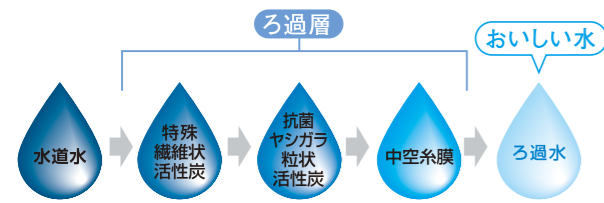

「ロカス」でロハスな生活を。

必要なときに、必要な量だけ。
 おいしい水でムダなくうろう毎日。
 エコロジーでロハスな生活。
 「ロカス」ではじめてみませんか。

メイスイ独自の3層のフィルターが、日本の水道水をきれいにろ過。

1. 特殊繊維状活性炭

イオン交換繊維を配合し、溶解性鉛を吸着すると同時にヤシガラ粒状活性炭のろ過を補助し、ろ過能力を強化します。

2. 抗菌ヤシガラ粒状活性炭

水処理用吸着剤として優れた高品質のヤシガラ粒状活性炭で、有機塩素化合物(総トリハロメタン・テトラクロロエチレンなど)、農薬類(CAT)、カルキなどの薬品臭を物理的に吸着、反応により強力に除去します。

3. 中空糸膜

0.15ミクロン以上の不純物を、ろ過する機能を持ち、鉄サビ、アルミニウム、濁りはもちろん、一般細菌までろ過します。

※リザーブボトルは定期的にお手入れしてください。

癒しのある空間を演出するイルミネーション機能を搭載。

リザーブボトルの底部に、多彩な色に光るLEDを搭載。おしゃれでカラフルなイルミネーションが空間を優しく彩ります。

LEDの切り替えは、ボディ背面のボタンを押すだけ。

カートリッジ1本で、標準的な水道水3,000リットルの浄水能力。1日8リットルの使用で約1年間お使いいただけます。